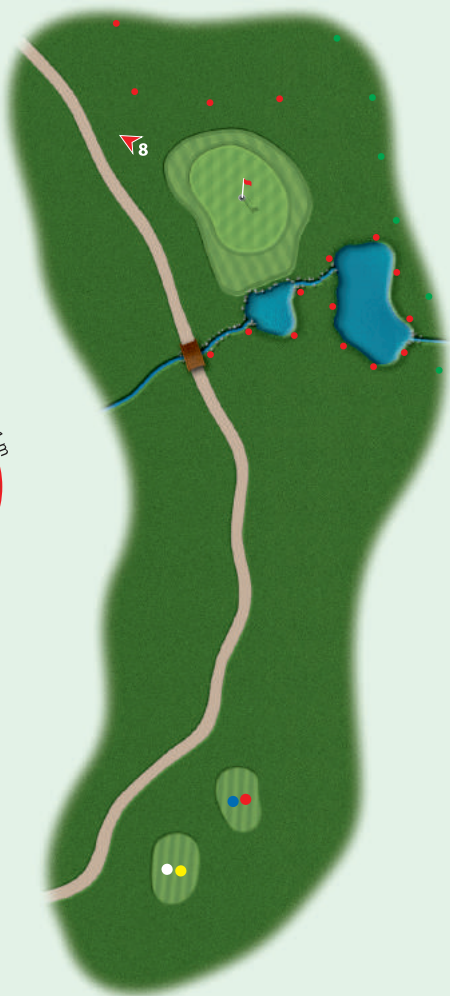

83

83

74

6

PAR 4
HCP 11

PinPosition

281

281

241

241

7

PAR 3
HCP 17

PinPosition

8

PAR 4
HCP 1

Grüntiefe = 23 m
Grünbreite = 11 m

PinPosition

179
179
105
105

230
230
163
163

348

348

274

274

9

PAR 4
HCP 5

PinPosition

219
192
192
143

267
246
246
192

392
369
369
312

10

PAR 4
HCP 18

PinPosition