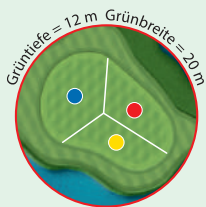

PinPosition

253
191
191
103

184
142
142
51

324
276
276
184

5

PAR 3
HCP 13

PinPosition

128

83

83

74

6

PAR 4
HCP 11

PinPosition

281

281

241

241

7

PAR 3
HCP 17

PinPosition

8

PAR 4
HCP 1

Grüntiefe = 23 m
Grünbreite = 11 m