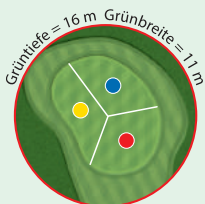

PinPosition

253
191
191
103

184
142
142
51

324
276
276
184

5

PAR 3
HCP 13

PinPosition

128

83

83

74

6

PAR 4
HCP 11

PinPosition

281

281

241

241

7

PAR 3
HCP 17

PinPosition

8

PAR 4
HCP 1

Grüntiefe = 23 m
Grünbreite = 11 m